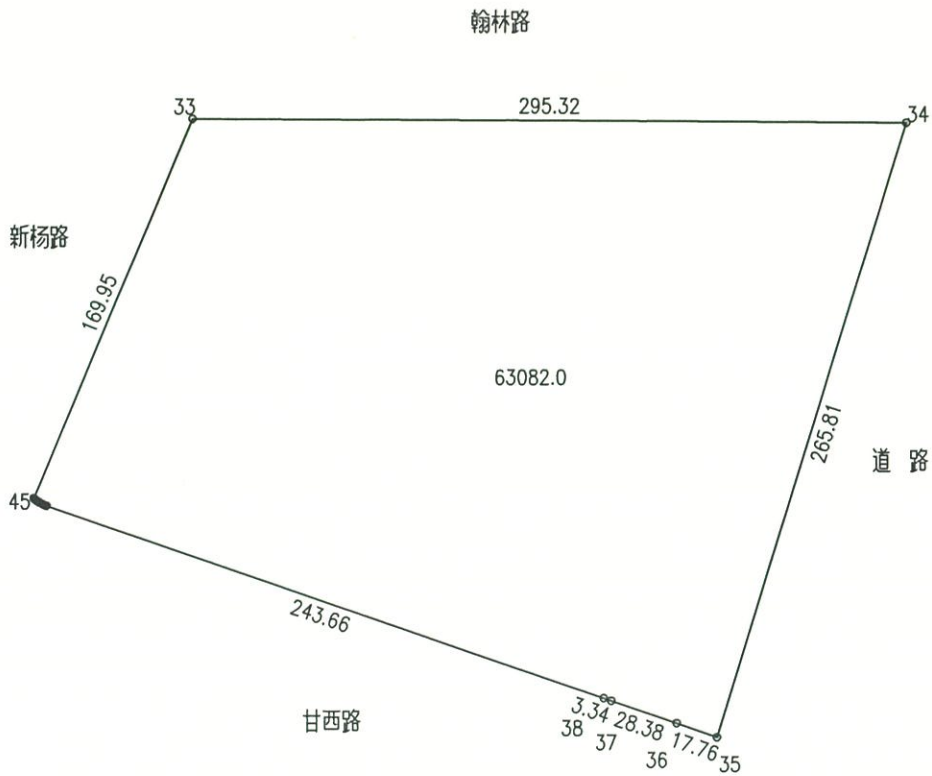

宗地图

单位: m.m²

宗地编号:

权利人: XDG(XS)-2019-19号

地籍图号:

北

绘图日期: 2019年10月9日

1:3020